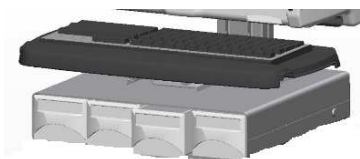

## Medikamentenbox

SPMEDIBOX (985)

1 Reihe à 4 Schubladen, 108x426x414 mm,  
Anbringung unter Tastaturauszug (zzgl. Halter)