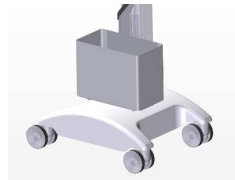

Hängemappenkorb

SPKARDEXBOX (967)
330x180x243mm