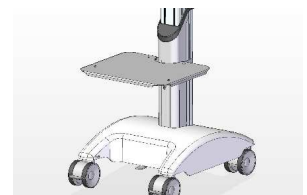

Halter f. Drucker

SPDRUCKHALTNEU (978)
430x300mm, nur Frontmont.